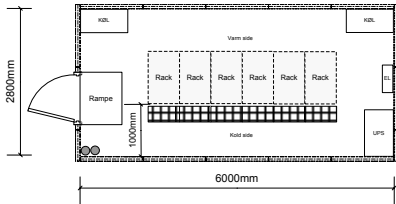

- Amperemeter paneler
- 400V 3-faset
- Vertikalpaneler
- 19" powerpaneler

HÆVET EDB GULV

TYPE 1.
13,5 kvm egnet til 2-5 serverrack.

TYPE 2.
17 kvm egnet til 5-7 serverrack.

TYPE 3.
20 kvm egnet til 6-8 serverrack. Der er etableret separat teknikrum med egen indgang.