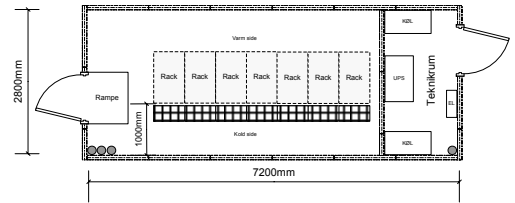

- Amperemeter paneler
- 400V 3-faset
- Vertikalpaneler
- 19" powerpaneler

HÆVET EDB GULV

TYPE 1.
13,5 kvm egnet til 2-5 serverrack.

TYPE 2.
17 kvm egnet til 5-7 serverrack.

TYPE 3.
20 kvm egnet til 6-8 serverrack. Der er etableret separat teknikrum med egen indgang.