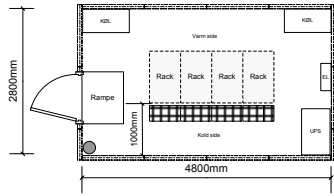

- Amperemeter paneler
- 400V 3-faset
- Vertikalpaneler
- 19" powerpaneler

HÆVET EDB GULV

TYPE 1.
13,5 kvm egnet til 2-5 serverrack.

TYPE 2.
17 kvm egnet til 5-7 serverrack.

TYPE 3.
20 kvm egnet til 6-8 serverrack. Der er etableret separat teknikrum med egen indgang.