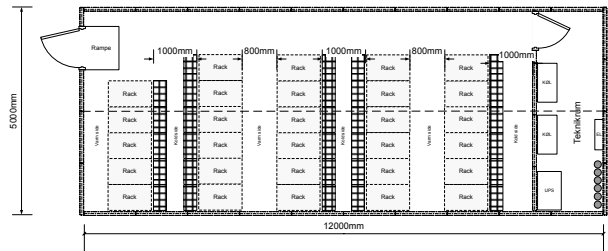

SPEC.
Eksempel på to sammenbyggede 40 fods moduler, som i alt vil give rum på ca. 60 kvm.